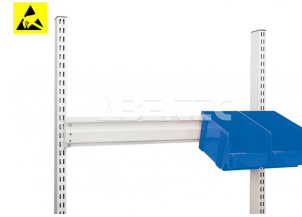

Závěsná lišta na zásobníky, M750 profil 859151-49

Obj. číslo:	103005036
Dostupnost:	3 - 6 týdnů

Popis

Závěsná lišta určená pro montáž na vrchní vertikální profil M750. Na lištu lze zavěsit skladovací zásobníky.

Obsah balení

Závěsná lišta na zásobníky, M750 profil 859151-49

spojovací materiál

montážní instrukce

Technická data

Název parametru	Hodnota
Skupina produktů	pracovní stoly, úložné systémy
Typ produktu	příslušenství
Rozměry (š x h x v)	742 x 100 mm
Nosnost	50 kg
Typ příslušenství	držáky na zásobníky
ESD provedení	ano
Modulární šířka	M750