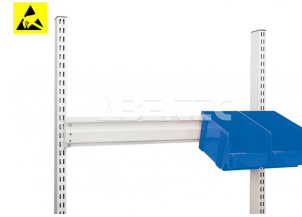

Závěsná lišta na zásobníky, M750 profil 859151-49

Obj. číslo:	103005036
Dostupnost:	3 - 6 týdnů

Popis

Závěsná lišta určená pro montáž na vrchní vertikální profil M750. Na lištu lze zavěsit skladovací zásobníky.

Obsah balení

Závěsná lišta na zásobníky, M750 profil 859151-49
 spojovací materiál
 montážní instrukce

Technická data

Název parametru	Hodnota
Skupina produktů	pracovní stoly, úložné systémy
Typ produktu	příslušenství
Rozměry (š x h x v)	742 x 100 mm
Nosnost	50 kg
Typ příslušenství	držáky na zásobníky
ESD provedení	ano
Modulární šířka	M750