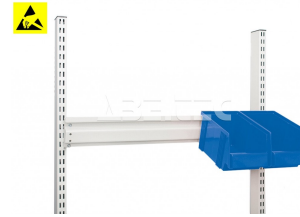

Závěsná lišta na zásobníky, M750 profil 859151-49

Obj. číslo:	103005036
Dostupnost:	3 - 6 týdnů

Popis

Závěsná lišta určená pro montáž na vrchní vertikální profil M750. Na lištu lze zavěsit skladovací zásobníky.

Obsah balení

Závěsná lišta na zásobníky, M750 profil 859151-49
 spojovací materiál
 montážní instrukce

Technická data

Název parametru	Hodnota
Skupina produktů	pracovní stoly, úložné systémy
Typ produktu	příslušenství
Rozměry (š x h x v)	742 x 100 mm
Nosnost	50 kg
Typ příslušenství	držáky na zásobníky
ESD provedení	ano
Modulární šířka	M750