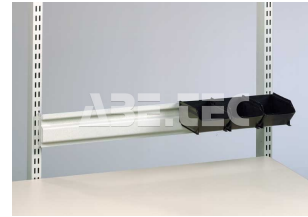

Závěsná lišta na zásobníky, M900 profil 859152-49

Obj. číslo:	103005037
Dostupnost:	3 - 6 týdnů

Popis

Závěsná lišta určená pro montáž na vrchní vertikální profil M900. Na lištu lze zavěsit skladovací zásobníky.

Obsah balení

Závěsná lišta na zásobníky, M900 profil 859152-49

spojovací materiál

montážní instrukce

Technická data

Název parametru	Hodnota
Skupina produktů	pracovní stoly
Typ produktu	příslušenství
Rozměry (š x h x v)	895 x 100 mm
Nosnost	50 kg
Typ příslušenství	držáky na zásobníky
ESD provedení	ano
Modulární šířka	M900