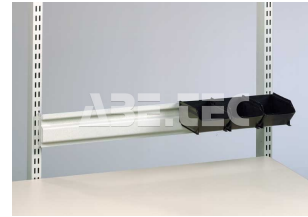

## Závěsná lišta na zásobníky, M900 profil 859152-49

|                    |             |
|--------------------|-------------|
| <b>Obj. číslo:</b> | 103005037   |
| <b>Dostupnost:</b> | 3 - 6 týdnů |

### Popis

Závěsná lišta určená pro montáž na vrchní vertikální profil M900. Na lištu lze zavěsit skladovací zásobníky.

### Obsah balení

Závěsná lišta na zásobníky, M900 profil 859152-49

spojovací materiál

montážní instrukce

### Technická data

| Název parametru     | Hodnota             |
|---------------------|---------------------|
| Skupina produktů    | pracovní stoly      |
| Typ produktu        | příslušenství       |
| Rozměry (š x h x v) | 895 x 100 mm        |
| Nosnost             | 50 kg               |
| Typ příslušenství   | držáky na zásobníky |
| ESD provedení       | ano                 |
| Modulární šířka     | M900                |