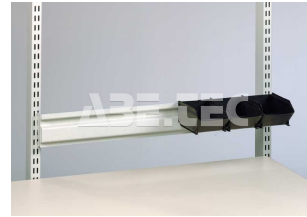

Závěsná lišta na zásobníky, M900 profil 859152-49

Obj. číslo:	103005037
Dostupnost:	3 - 6 týdnů

Popis

Závěsná lišta určená pro montáž na vrchní vertikální profil M900. Na lištu lze zavěsit skladovací zásobníky.

Obsah balení

Závěsná lišta na zásobníky, M900 profil 859152-49

spojovací materiál

montážní instrukce

Technická data

Název parametru	Hodnota
Skupina produktů	pracovní stoly
Typ produktu	příslušenství
Rozměry (š x h x v)	895 x 100 mm
Nosnost	50 kg
Typ příslušenství	držáky na zásobníky
ESD provedení	ano
Modulární šířka	M900