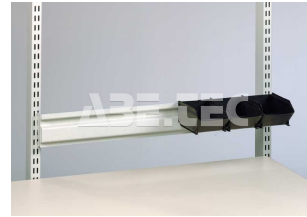

### Popis

Závěsná lišta určená pro montáž na vrchní vertikální profil M900. Na lištu lze zavěsit skladovací zásobníky.

### Obsah balení

Závěsná lišta na zásobníky, M900 profil 859152-49

spojovací materiál

montážní instrukce

### Technická data

Název parametru	Hodnota
Skupina produktů	pracovní stoly
Typ produktu	příslušenství
Rozměry (š x h x v)	895 x 100 mm
Nosnost	50 kg
Typ příslušenství	držáky na zásobníky
ESD provedení	ano
Modulární šířka	M900