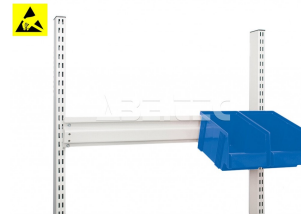

Závěsná lišta na zásobníky, odlehčená, M500 profil 860953-49

| | |
|--------------------|-------------|
| Obj. číslo: | 103005235 |
| Dostupnost: | 3 - 6 týdnů |

Popis

Závěsná lišta určená pro montáž na vrchní vertikální profil M500. Odlehčená. Rozměry 492 x 54 mm, nosnost 10 kg.

Obsah balení

Závěsná lišta na zásobníky, odlehčená, M500 profil 860953-49
 spojovací materiál
 montážní instrukce

Technická data

| Název parametru | Hodnota |
|---------------------|---------------------|
| Skupina produktů | pracovní stoly |
| Typ produktu | příslušenství |
| Rozměry (š x h x v) | 492 x 54 mm |
| Nosnost | 10 kg |
| Typ příslušenství | držáky na zásobníky |
| Modulární šířka | M500 |