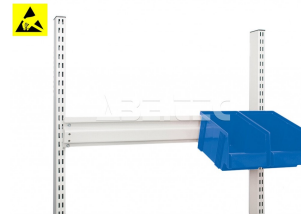

Závěsná lišta na zásobníky, odlehčená, M500 profil 860953-49

Obj. číslo:	103005235
Dostupnost:	3 - 6 týdnů

Popis

Závěsná lišta určená pro montáž na vrchní vertikální profil M500. Odlehčená. Rozměry 492 x 54 mm, nosnost 10 kg.

Obsah balení

Závěsná lišta na zásobníky, odlehčená, M500 profil 860953-49
 spojovací materiál
 montážní instrukce

Technická data

Název parametru	Hodnota
Skupina produktů	pracovní stoly
Typ produktu	příslušenství
Rozměry (š x h x v)	492 x 54 mm
Nosnost	10 kg
Typ příslušenství	držáky na zásobníky
Modulární šířka	M500