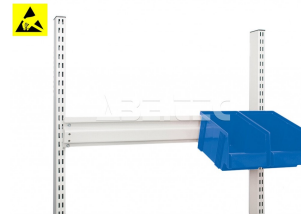

## Závěsná lišta na zásobníky, odlehčená, M750 profil 860955-49

<b>Obj. číslo:</b>	103005236
<b>Dostupnost:</b>	3 - 6 týdnů

### Popis

Závěsná lišta určená pro montáž na vrchní vertikální profil M750. Odlehčená. Na lištu lze zavěsit pouze skladovací zásobníky 30-1L, 30-2L nebo 30-23L.

### Obsah balení

Závěsná lišta na zásobníky, odlehčená, M750 profil 860955-49

spojovací materiál

montážní instrukce

### Technická data

Název parametru	Hodnota
Skupina produktů	pracovní stoly
Typ produktu	příslušenství
Rozměry (š x h x v)	742 x 54 mm
Nosnost	10 kg
Typ příslušenství	držáky na zásobníky
Modulární šířka	M750