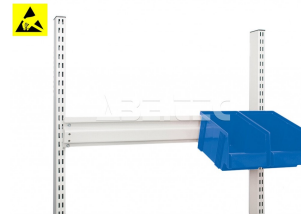

Závěsná lišta na zásobníky, odlehčená, M750 profil 860955-49

| | |
|--------------------|-------------|
| Obj. číslo: | 103005236 |
| Dostupnost: | 3 - 6 týdnů |

Popis

Závěsná lišta určená pro montáž na vrchní vertikální profil M750. Odlehčená. Na lištu lze zavěsit pouze skladovací zásobníky 30-1L, 30-2L nebo 30-23L.

Obsah balení

Závěsná lišta na zásobníky, odlehčená, M750 profil 860955-49

spojovací materiál

montážní instrukce

Technická data

| Název parametru | Hodnota |
|---------------------|---------------------|
| Skupina produktů | pracovní stoly |
| Typ produktu | příslušenství |
| Rozměry (š x h x v) | 742 x 54 mm |
| Nosnost | 10 kg |
| Typ příslušenství | držáky na zásobníky |
| Modulární šířka | M750 |