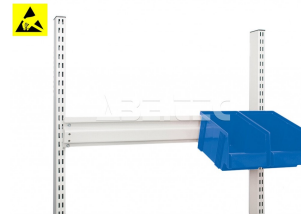

Závěsná lišta na zásobníky, odlehčená, M900 profil 860956-49

Obj. číslo:	103005237
Dostupnost:	3 - 6 týdnů

Popis

Závěsná lišta určená pro montáž na vrchní vertikální profil M900. Odlehčená. Na lištu lze zavěsit pouze skladovací zásobníky 30-1L, 30-2L nebo 30-23L.

Obsah balení

Závěsná lišta na zásobníky, odlehčená, M900 profil 860956-49

spojovací materiál

montážní instrukce

Technická data

Název parametru	Hodnota
Skupina produktů	pracovní stoly
Typ produktu	příslušenství
Rozměry (š x h x v)	895 x 54 mm
Nosnost	10 kg
Typ příslušenství	držáky na zásobníky
Modulární šířka	M900