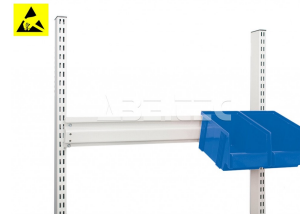

Závěsná lišta na zásobníky, odlehčená, M900 profil 860956-49

Obj. číslo:	103005237
Dostupnost:	3 - 6 týdnů

Popis

Závěsná lišta určená pro montáž na vrchní vertikální profil M900. Odlehčená. Na lištu lze zavěsit pouze skladovací zásobníky 30-1L, 30-2L nebo 30-23L.

Obsah balení

Závěsná lišta na zásobníky, odlehčená, M900 profil 860956-49

spojovací materiál

montážní instrukce

Technická data

Název parametru	Hodnota
Skupina produktů	pracovní stoly
Typ produktu	příslušenství
Rozměry (š x h x v)	895 x 54 mm
Nosnost	10 kg
Typ příslušenství	držáky na zásobníky
Modulární šířka	M900